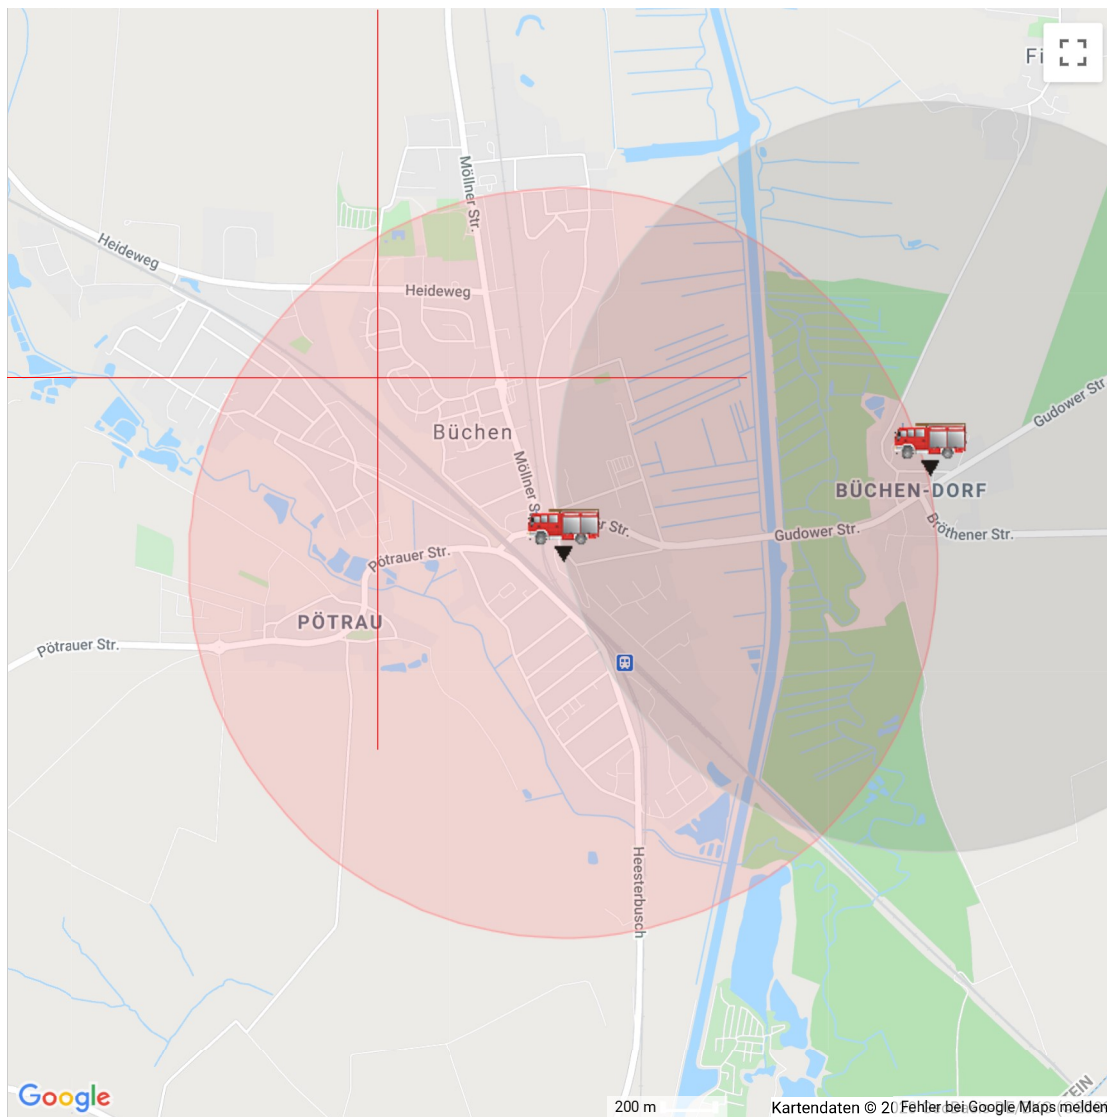

Aktionsradien des Ausrückebereichs Büchen

- Nur den aktuellen Ausrückebereich in der Karte anzeigen:
- Aktionsradien ohne Füllung darstellen:
- Nur die 8-Minuten-Kreise darstellen: